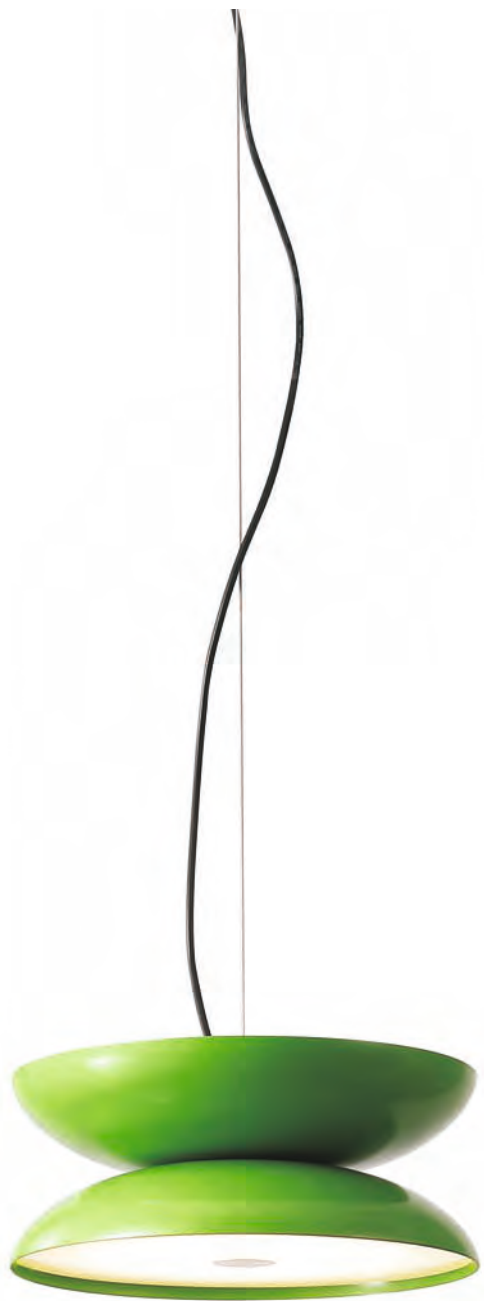

---

code **GD-LPL335-RD / GD-LPL335-GN**

casing Steel / red painting / green painting / lamping up LED 10W / Ra>80 / 2000LM / 2700K/3000K/4000K/6000K
down LED 10W

installation IP20 lamp shade dia220mm x 50mm 2meter cable / cable length customizable

---