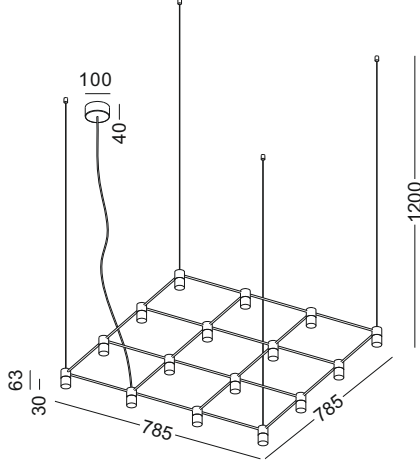

installation     IP20 grille size 785mm x 785mm 1.2meter cable / cable length customizable

MEASUREMENTS FOR THE PENDENTS

GD-LPL339

GD-LPL340

GD-LPL341

GD-LPL342

GD-LPL343

GD-LPL344