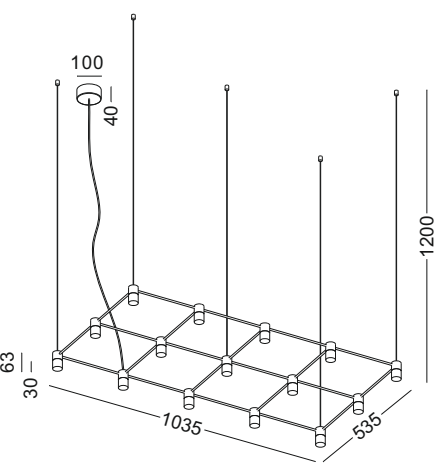

installation     IP20 grille size 785mm x 785mm 1.2meter cable / cable length customizable

MEASUREMENTS FOR THE PENDENTS

GD-LPL339

GD-LPL340

GD-LPL341

GD-LPL342

GD-LPL343

GD-LPL344