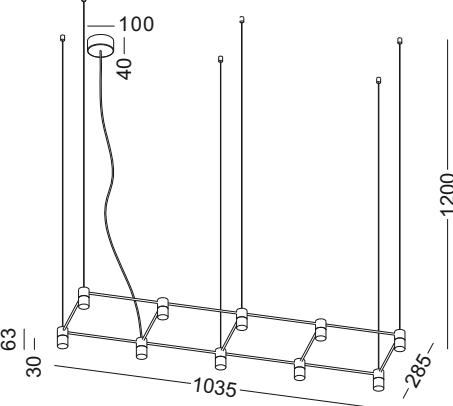

installation     IP20 grille size 785mm x 785mm 1.2meter cable / cable length customizable

MEASUREMENTS FOR THE PENDENTS

GD-LPL339

GD-LPL340

GD-LPL341

GD-LPL342

GD-LPL343

GD-LPL344