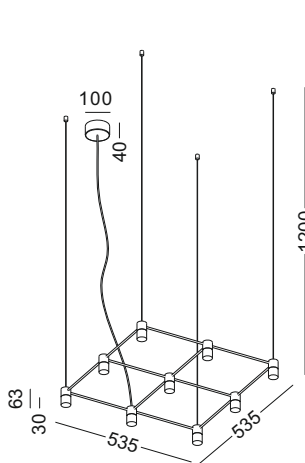

installation     IP20 grille size 785mm x 785mm 1.2meter cable / cable length customizable

MEASUREMENTS FOR THE PENDENTS

GD-LPL339

GD-LPL340

GD-LPL341

GD-LPL342

GD-LPL343

GD-LPL344