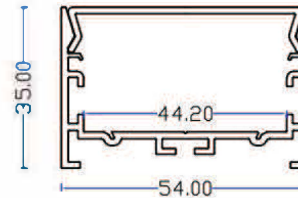

## Lighting system aluminum LED profiles

<p><b>GD-S3540B</b></p>	<p><b>GD-S3519</b></p>
<p><b>GD-S3518</b></p>	<p><b>GD-S3513</b></p>
<p><b>GD-S3567</b></p>	<p><b>GD-S3566</b></p>

GD-S5470

GD-S5435

GD-S5421